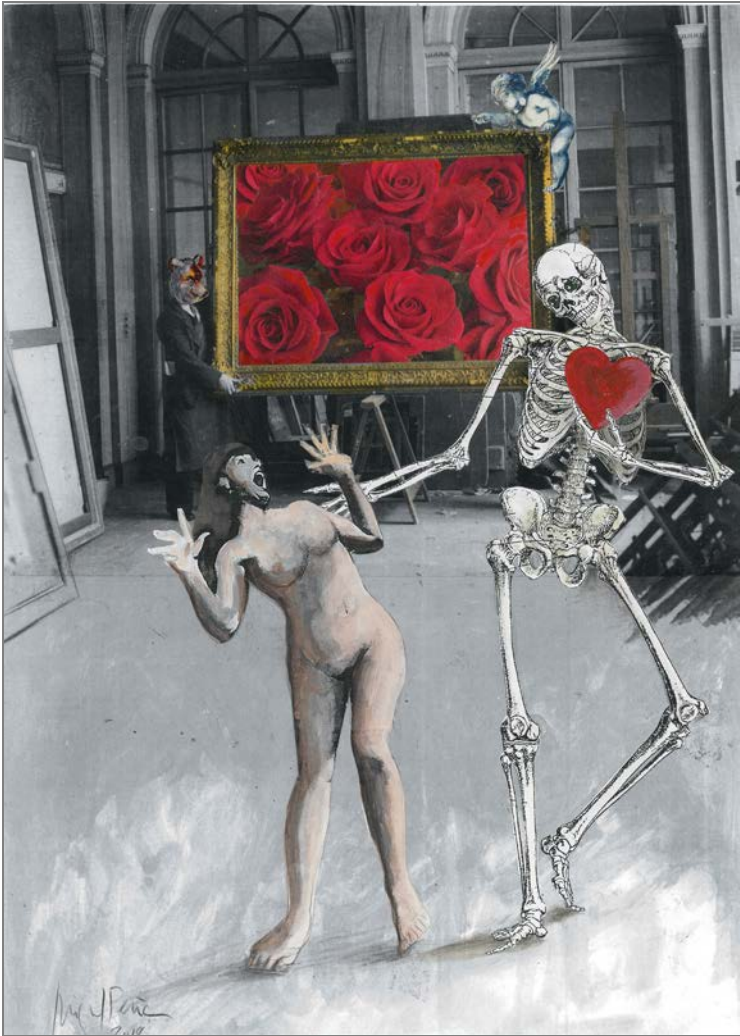

Dibujos para leer. 39 x 29 cm mixta/papel. 2019